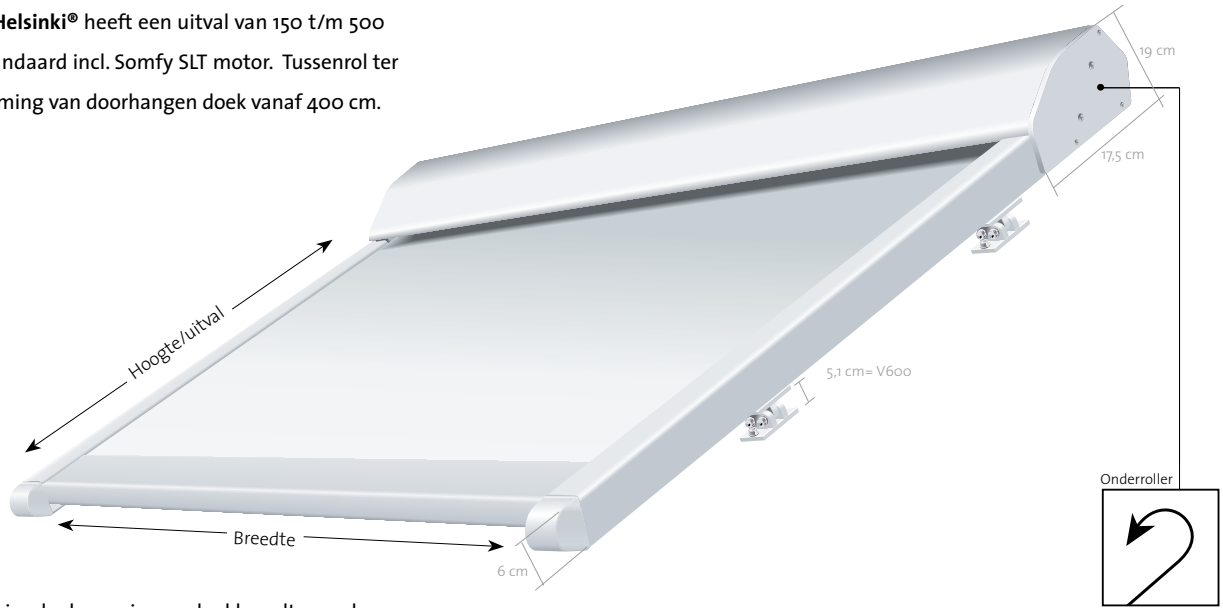

# Verandazonwering

V600 Helsinki

V610 Oslo

**V600 Helsinki®** heeft een uitval van 150 t/m 500 cm. Standaard incl. Somfy SLT motor. Tussenrol ter voorkoming van doorhangen doek vanaf 400 cm.

Zonweringdoek: maximum doekbreedte zonder doeknaad= 120 cm. Soltisdoek: maximum doekhoogte zonder doeknaad= 170 cm.

Eén deel één motor: ----->  
Twee delen één motor: ----->

**V610 Oslo®** heeft een uitval van 150 t/m 500 cm. Tussenrol ter voorkoming van doorhangen doek vanaf 375 cm. Standaard incl. Somfy SLT motor.