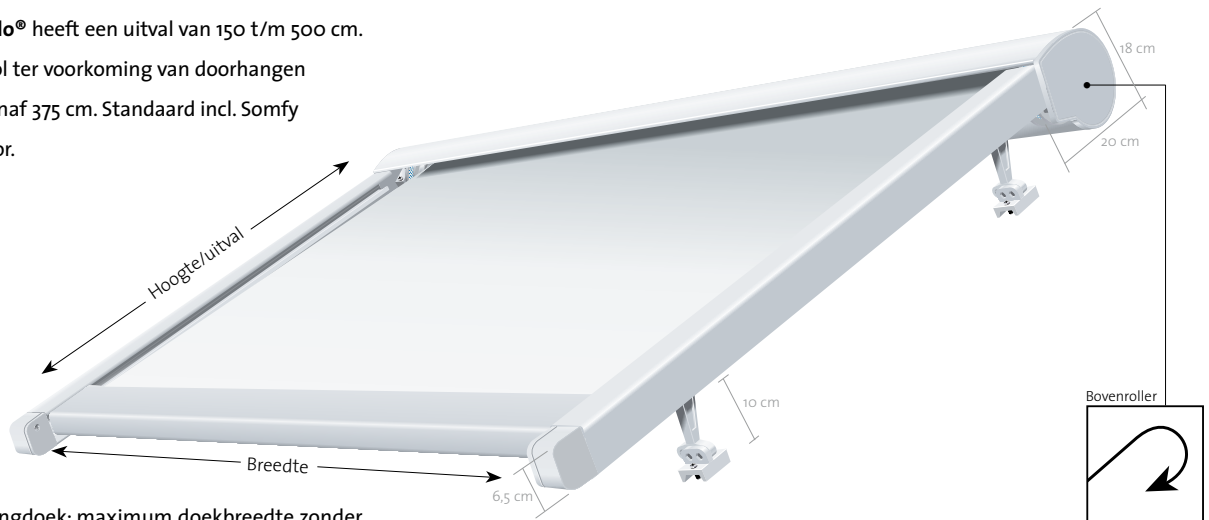

# Verandazonwering

V600 Helsinki

V610 Oslo

**V600 Helsinki®** heeft een uitval van 150 t/m 500 cm. Standaard incl. Somfy SLT motor. Tussenrol ter voorkoming van doorhangen doek vanaf 400 cm.

Zonweringdoek: maximum doekbreedte zonder doeknaad= 120 cm. Soltisdoek: maximum doekhoogte zonder doeknaad= 170 cm.

Eén deel één motor: ----->  
Twee delen één motor: ----->

**V610 Oslo®** heeft een uitval van 150 t/m 500 cm. Tussenrol ter voorkoming van doorhangen doek vanaf 375 cm. Standaard incl. Somfy SLT motor.