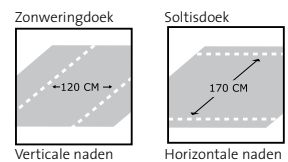

# Verandazonwering

V600 Helsinki

V610 Oslo

**V600 Helsinki®** heeft een uitval van 150 t/m 500 cm. Standaard incl. Somfy SLT motor. Tussenrol ter voorkoming van doorhangen doek vanaf 400 cm.

Zonweringdoek: maximum doekbreedte zonder doeknaad= 120 cm. Soltisdoek: maximum doekhoogte zonder doeknaad= 170 cm.

**V600 Helsinki®**

Framekleuren	Standaard	Breedte	200cm	250cm	350cm	375cm	400cm	450cm	650cm	
RAL 9010 wit	•	Uitval 150 t/m 400cm	----->							----->
RAL 9001 ivoor	•	Uitval 425cm	----->		----->			----->		
RAL 8019 bruin	•	Uitval 450cm	----->		----->			----->		
		Uitval 475 t/m 500cm	----->		----->			----->		

Eén deel één motor: ----->  
Twee delen één motor: ----->

**V610 Oslo®** heeft een uitval van 150 t/m 500 cm. Tussenrol ter voorkoming van doorhangen doek vanaf 375 cm. Standaard incl. Somfy SLT motor.

Zonweringdoek: maximum doekbreedte zonder doeknaad= 120 cm. Soltisdoek: maximum doekhoogte zonder doeknaad= 170 cm.

**V610 Oslo®**

Framekleuren	Standaard	Breedte	200cm	250cm	350cm	400cm	500cm	650cm	700cm	800cm	900cm	
RAL 9010 wit	•	Uitval 150 t/m 400cm	----->							----->	----->	----->
RAL 8019 bruin	•	Uitval 425cm t/m 450cm	----->		----->			----->				
		Uitval 475cm	----->		----->			----->				
		Uitval 500cm	----->		----->			----->				