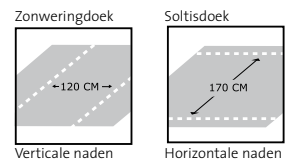

# Verandazonwering

V600 Helsinki

V610 Oslo

**V600 Helsinki®** heeft een uitval van 150 t/m 500 cm. Standaard incl. Somfy SLT motor. Tussenrol ter voorkoming van doorhangen doek vanaf 400 cm.

Zonweringdoek: maximum doekbreedte zonder doeknaad= 120 cm. Soltisdoek: maximum doekhoogte zonder doeknaad= 170 cm.

**V600 Helsinki®**

Framekleuren	Standaard	Breedte	200cm	250cm	350cm	375cm	400cm	450cm	650cm	
RAL 9010 wit	•	Uitval 150 t/m 400cm	----->							----->
RAL 9001 ivoor	•	Uitval 425cm	----->		----->			----->		
RAL 8019 bruin	•	Uitval 450cm	----->		----->			----->		
		Uitval 475 t/m 500cm	----->		----->			----->		

Eén deel één motor: ----->  
Twee delen één motor: ----->

**V610 Oslo®** heeft een uitval van 150 t/m 500 cm. Tussenrol ter voorkoming van doorhangen doek vanaf 375 cm. Standaard incl. Somfy SLT motor.

Zonweringdoek: maximum doekbreedte zonder doeknaad= 120 cm. Soltisdoek: maximum doekhoogte zonder doeknaad= 170 cm.

**V610 Oslo®**

Framekleuren	Standaard	Breedte	200cm	250cm	350cm	400cm	500cm	650cm	700cm	800cm	900cm	
RAL 9010 wit	•	Uitval 150 t/m 400cm	----->							----->	----->	----->
RAL 8019 bruin	•	Uitval 425cm t/m 450cm	----->		----->			----->				
		Uitval 475cm	----->		----->			----->				
		Uitval 500cm	----->		----->			----->				